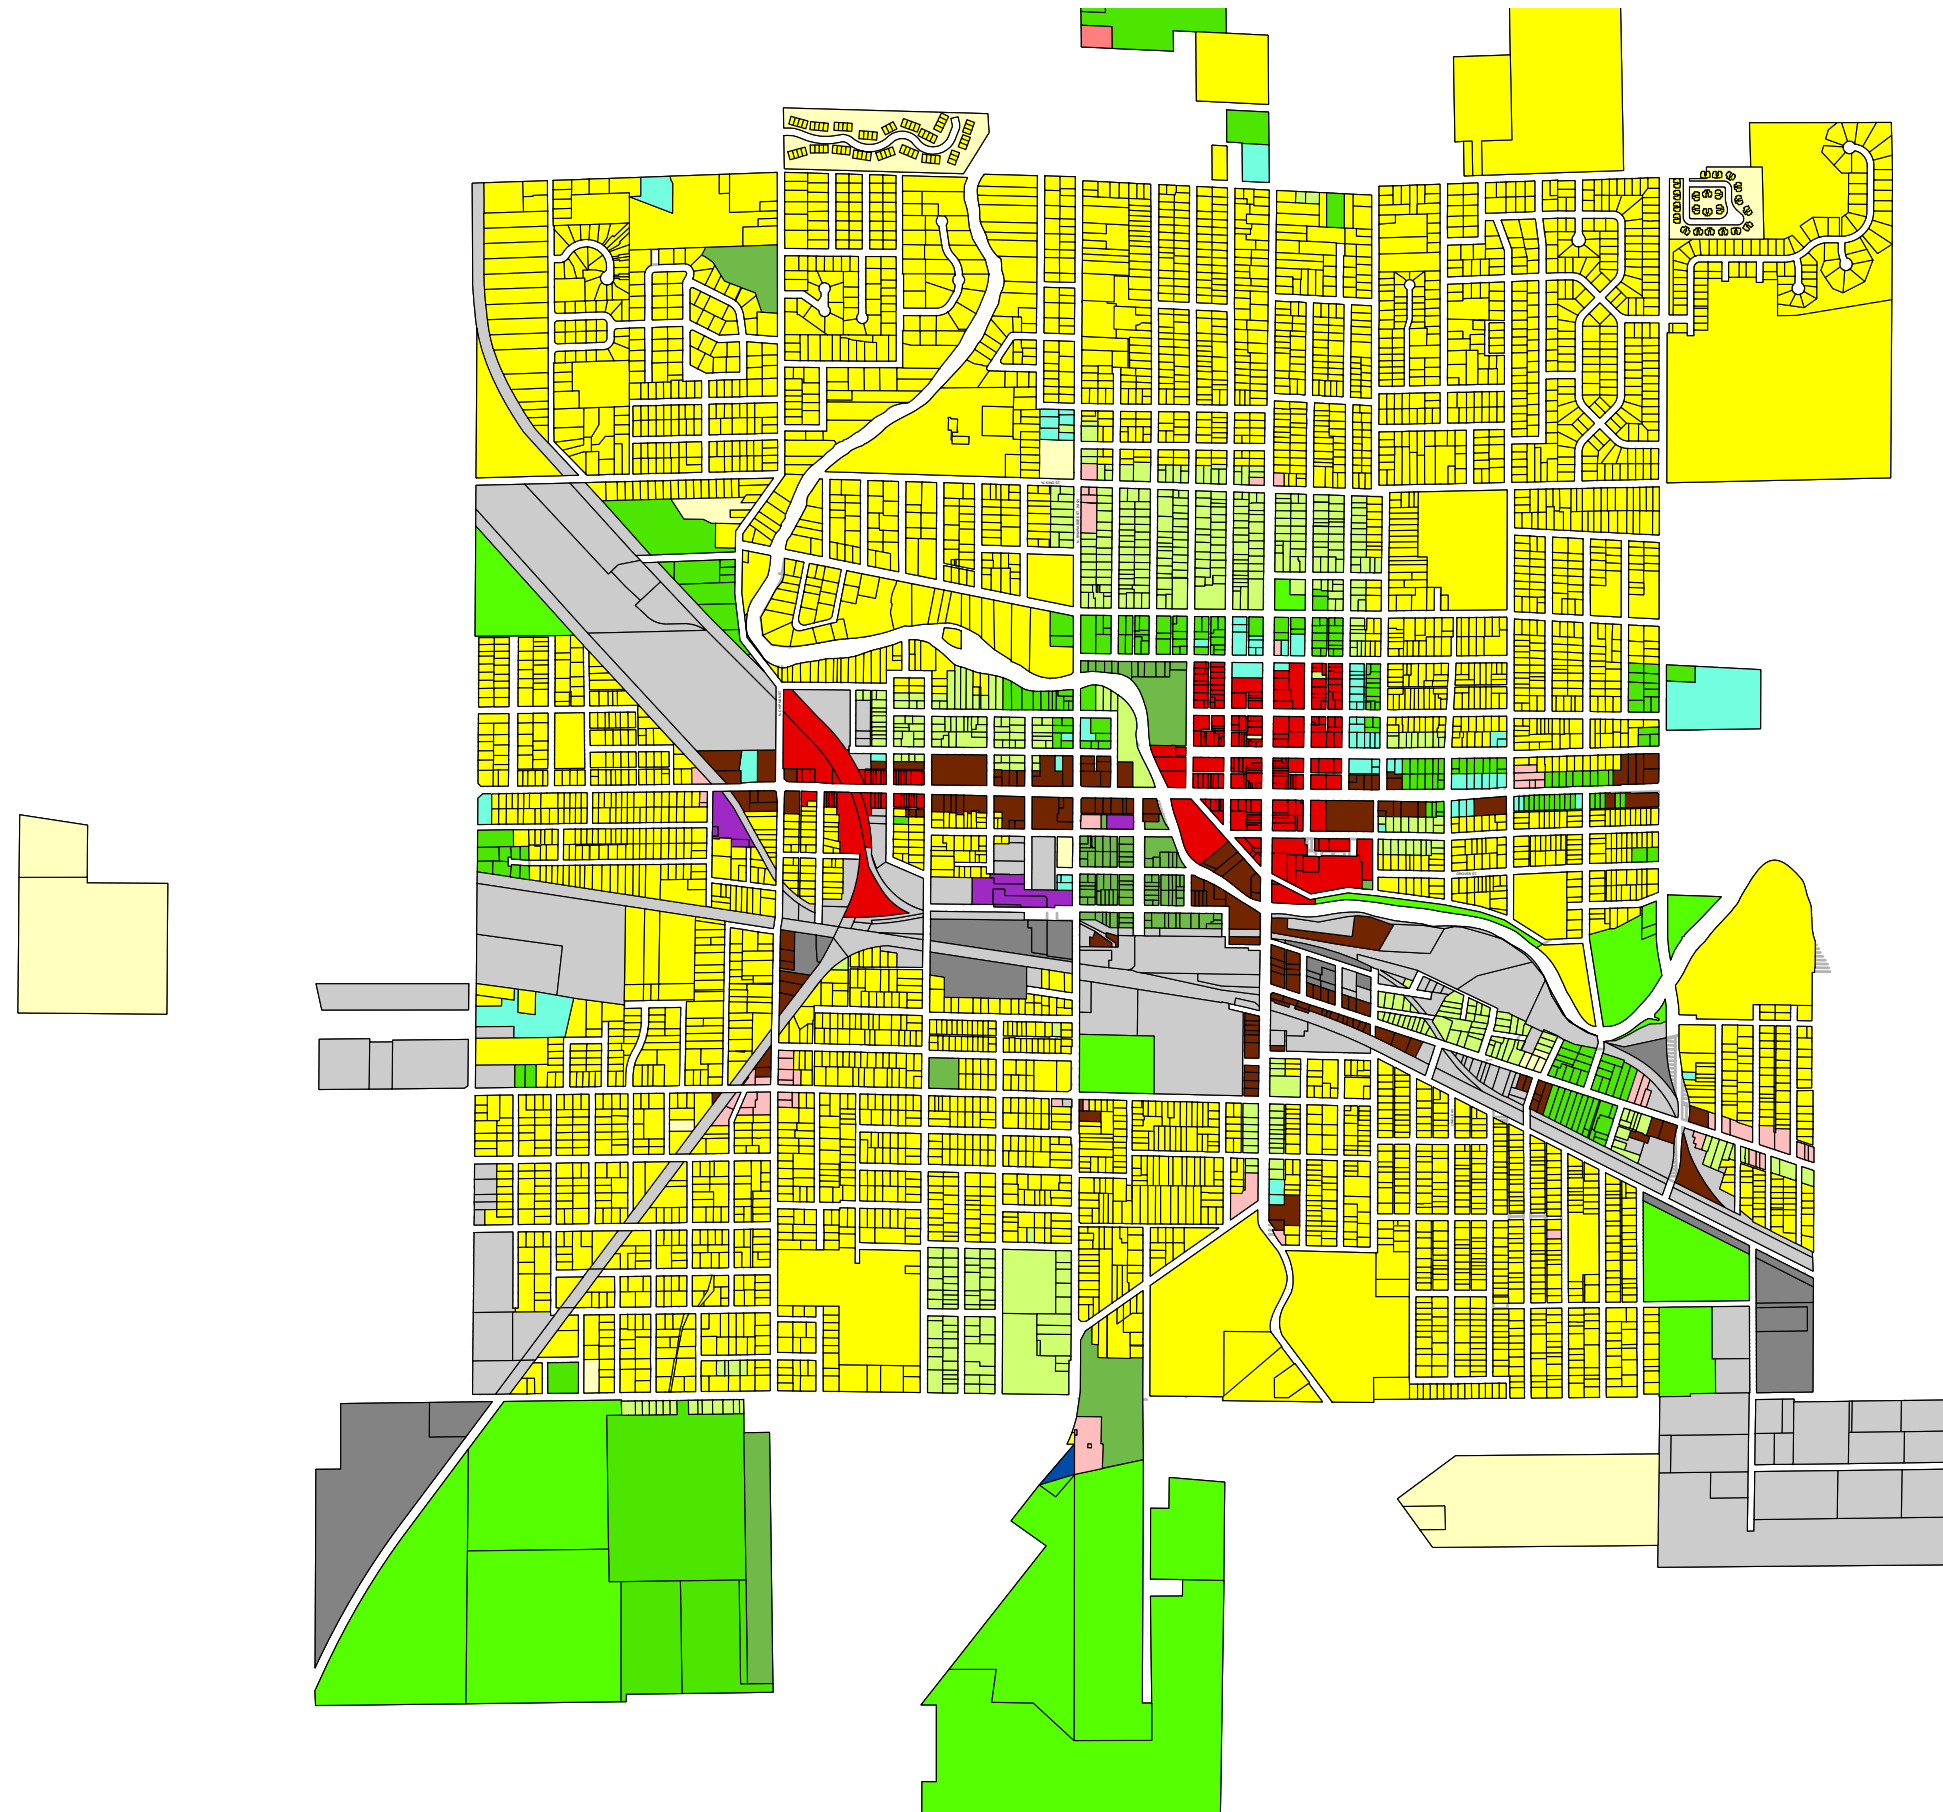

City of Owosso

Zoning Map - Nov. 2017

Legend

Zoning

 <all other values>

Z_PRIMARY

-  B1
-  B2
-  B3
-  B4
-  C-OS
-  I1
-  I2
-  OS1
-  P1
-  PUD
-  R1
-  R2
-  RM1
-  RM2