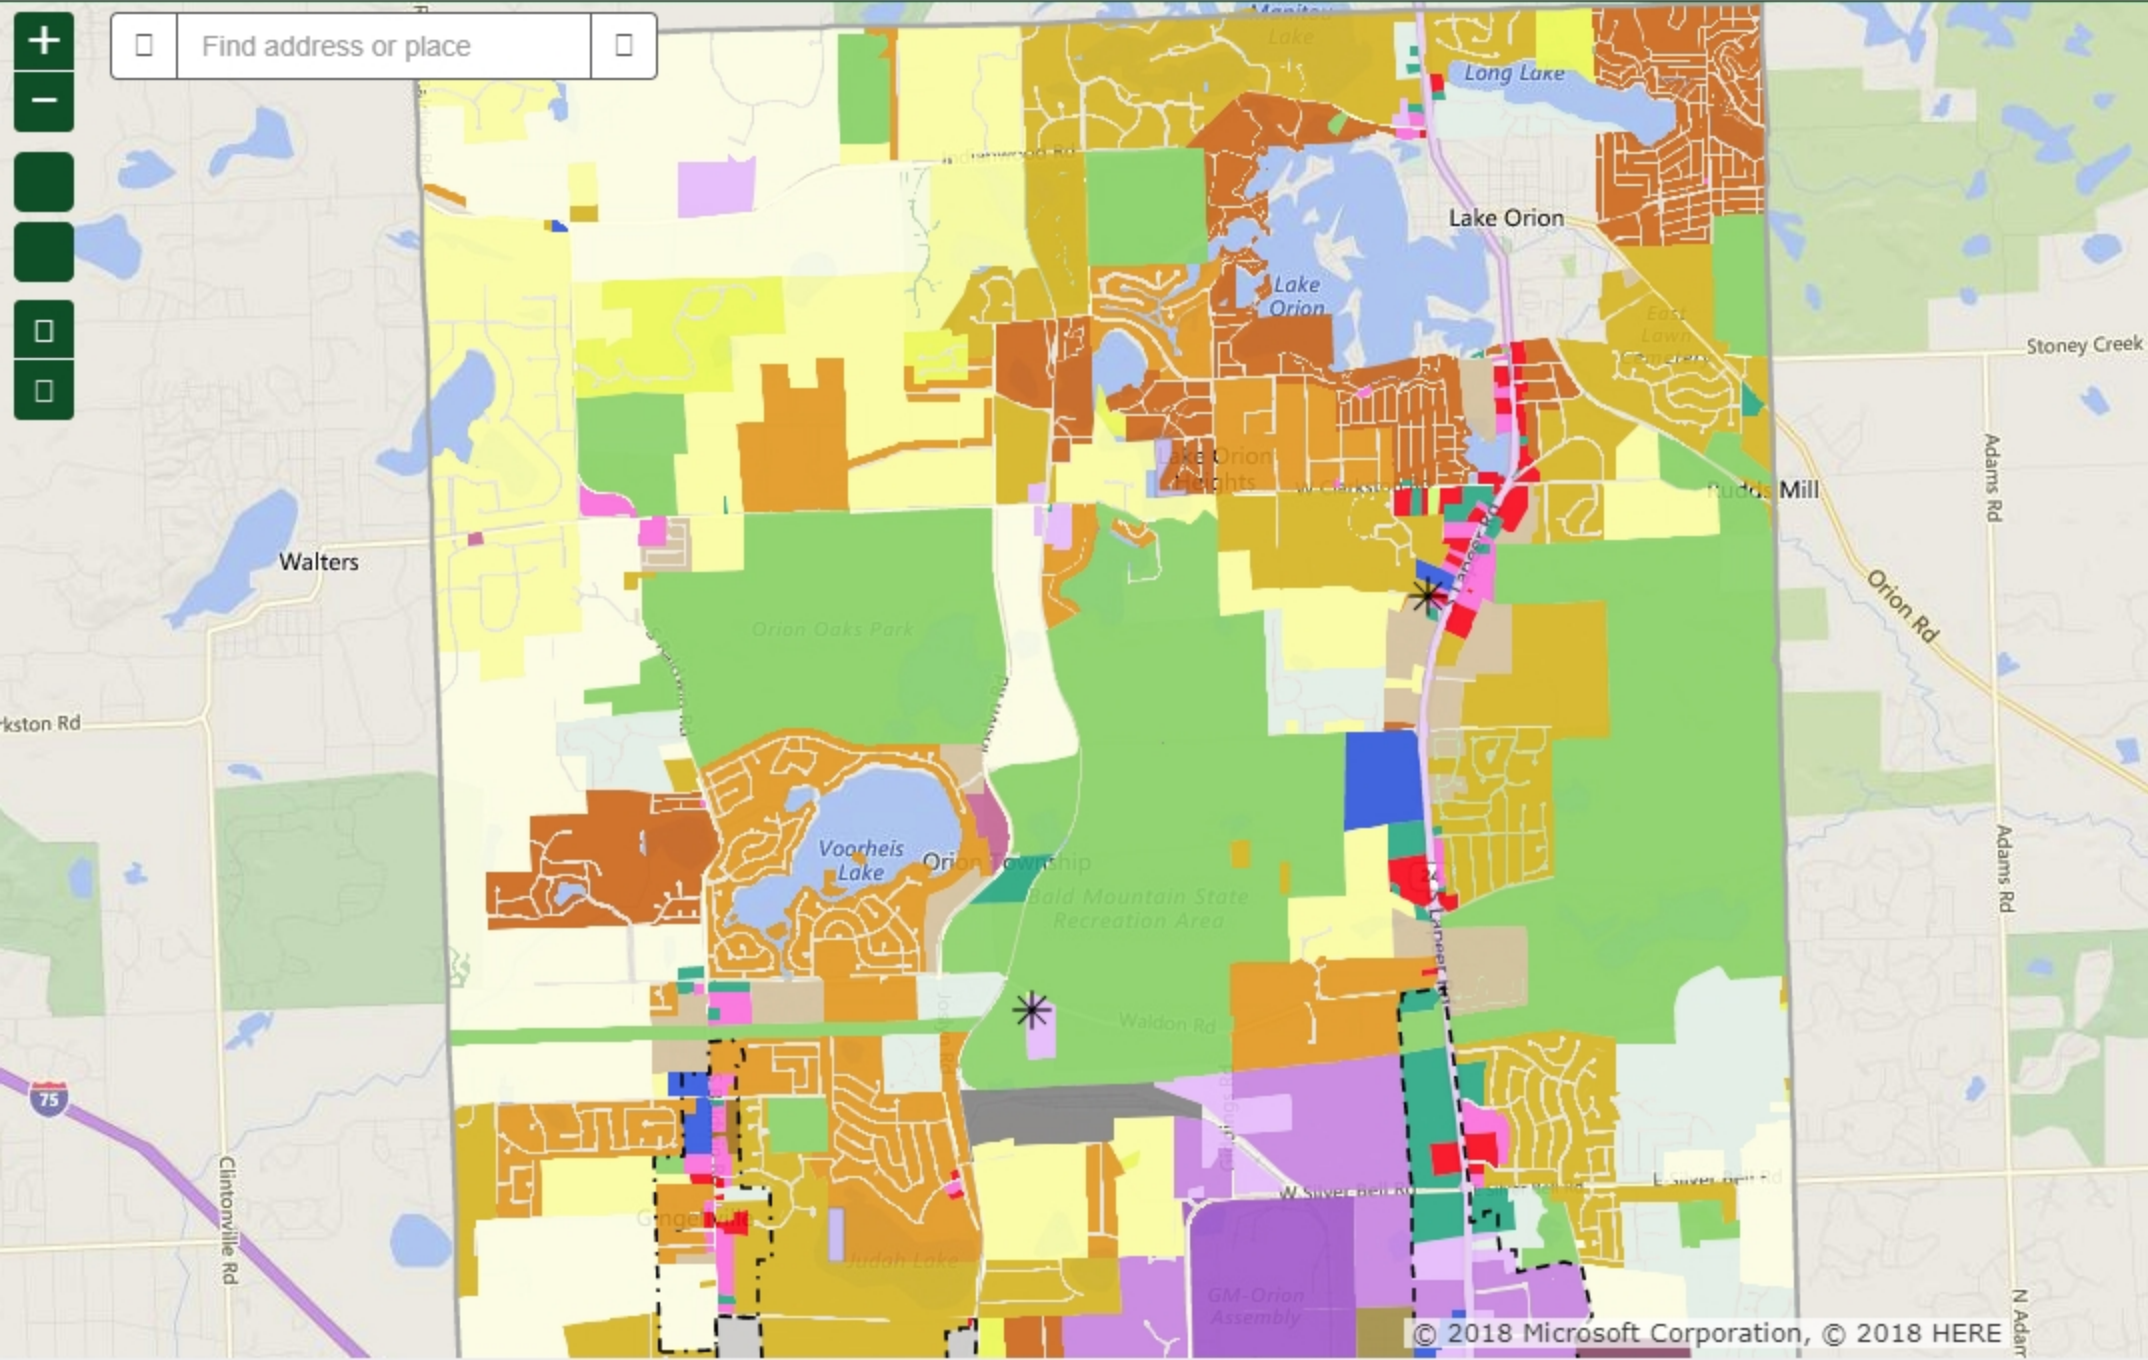

# Orion Township Zoning

## Legend

- SF
- SE
- SR
- R-1
- R-2
- R-3
- RM-1
- RM-2
- MHP
- OP
- RB
- GB
- LI
- IP
- IC
- RFY
- SP-1
- SP-2
- REC-1
- REC-2
- PUD
- BIZ
- SC

1mi